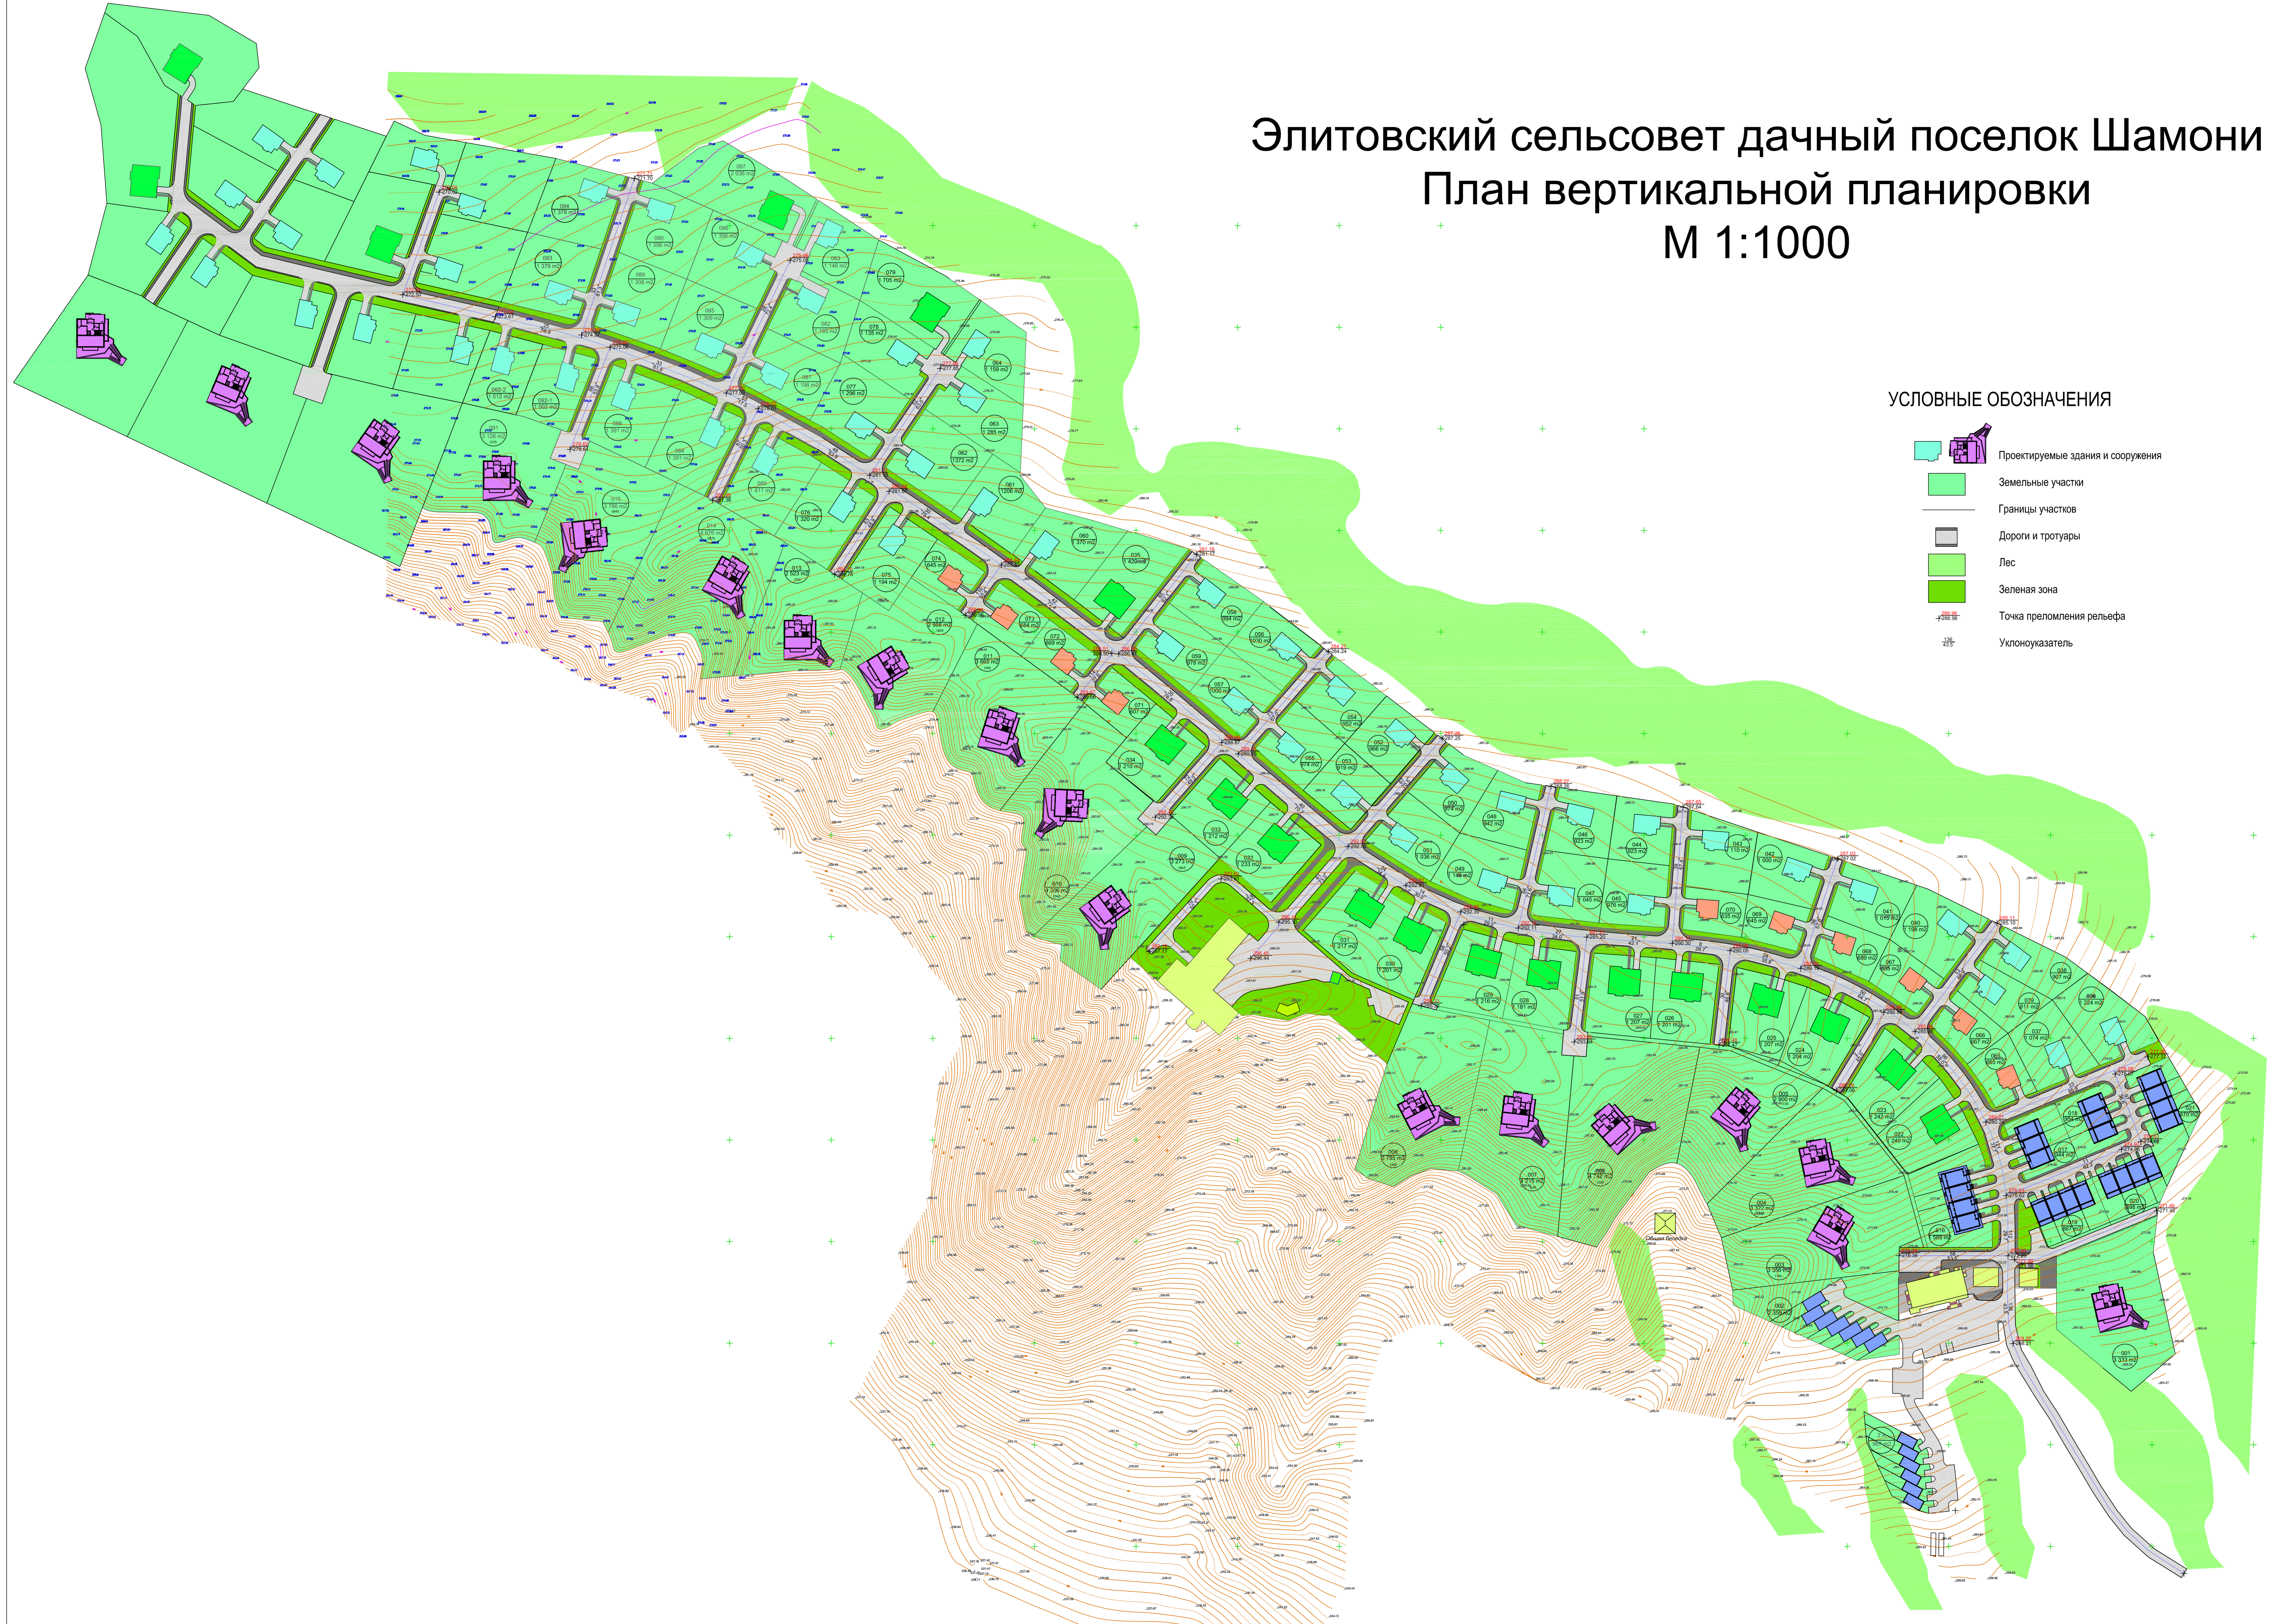

Элитовский сельсовет дачный поселок Шамони

План вертикальной планировки

М 1:1000

УСЛОВНЫЕ ОБОЗНАЧЕНИЯ

-  Проектируемые здания и сооружения
-  Земельные участки
-  Границы участков
-  Дороги и тротуары
-  Лес
-  Зеленая зона
-  Точка преломления рельефа
-  Уклоноуказатель

Имя	Лист	№в. док.	Полость	Дата
Выполнен				2016
Проверен	Якимов Т.А.			2016
Гендиректор	Якимов Т.А.			2016

ДНП "Шамони"	
Дачный поселок Шамони в районе поселка Элита.	
Проект планировки. Корректировка 2016г.	
План вертикальной планировки	стадия лист листов
М 1:1000	П 6 17
ИП Якимов Т.А.	