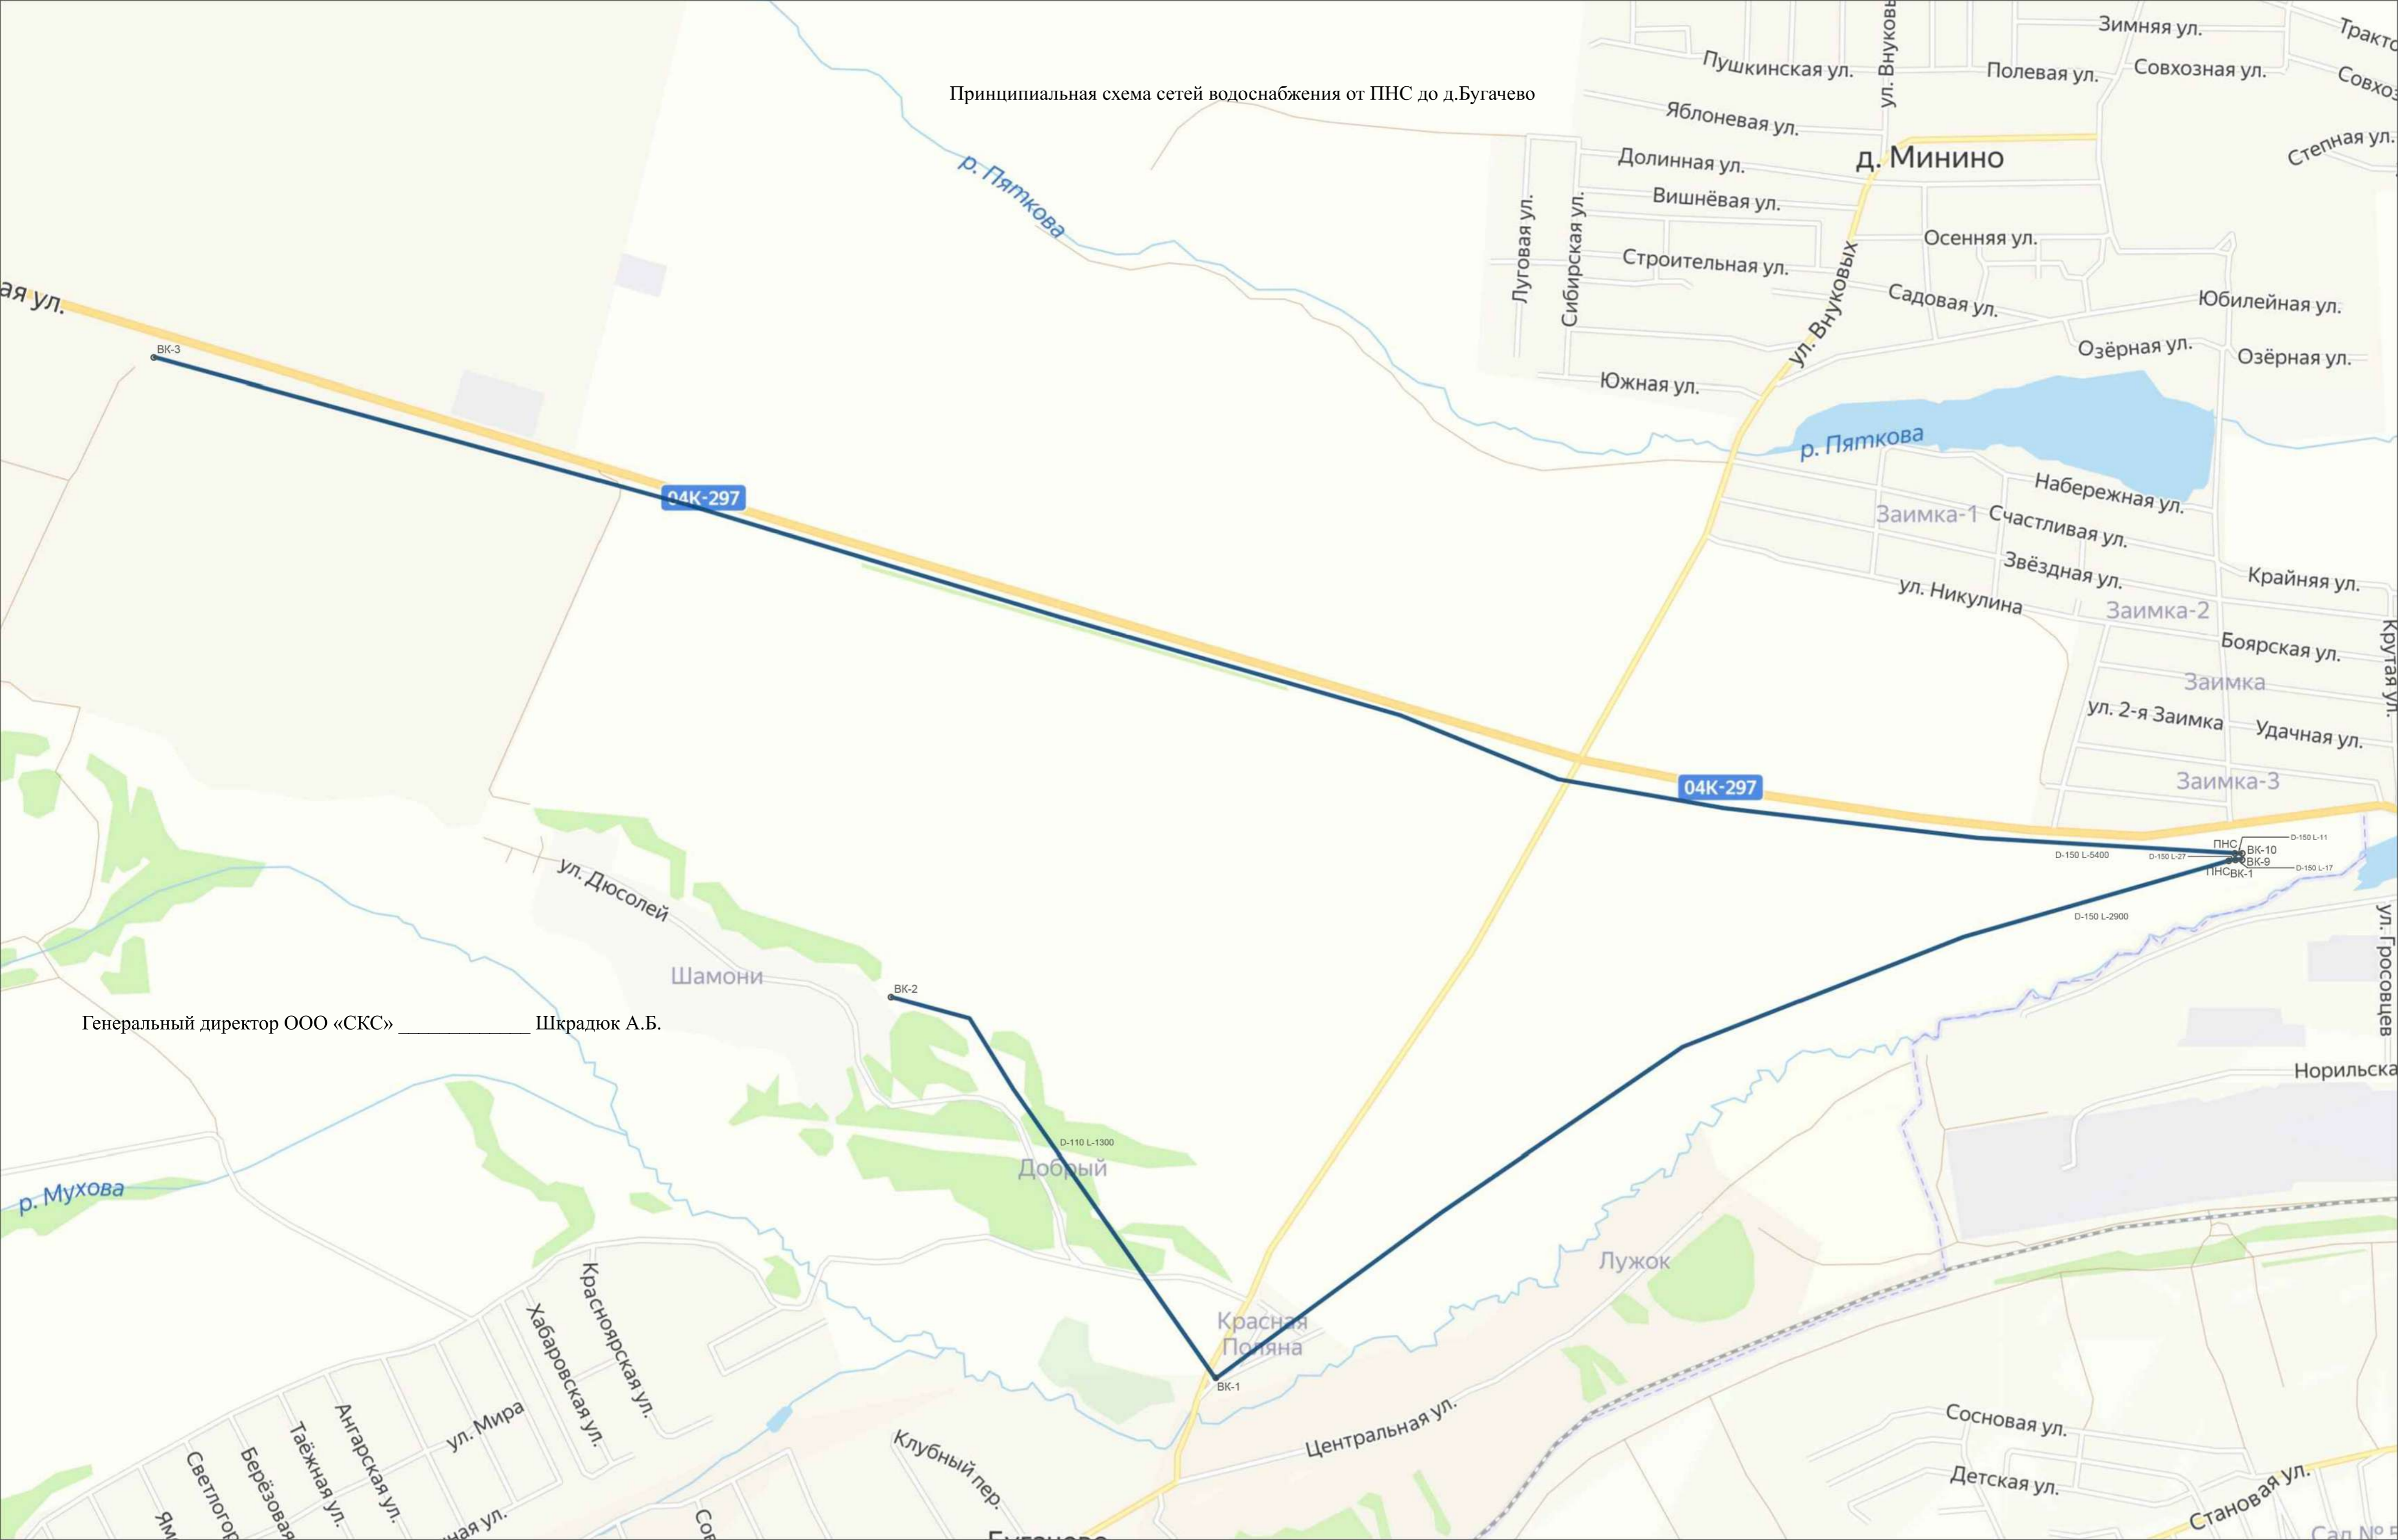

Принципиальная схема сетей водоснабжения от ПНС до д. Бугачево

Генеральный директор ООО «СКС» \_\_\_\_\_ Шкрадюк А.Б.