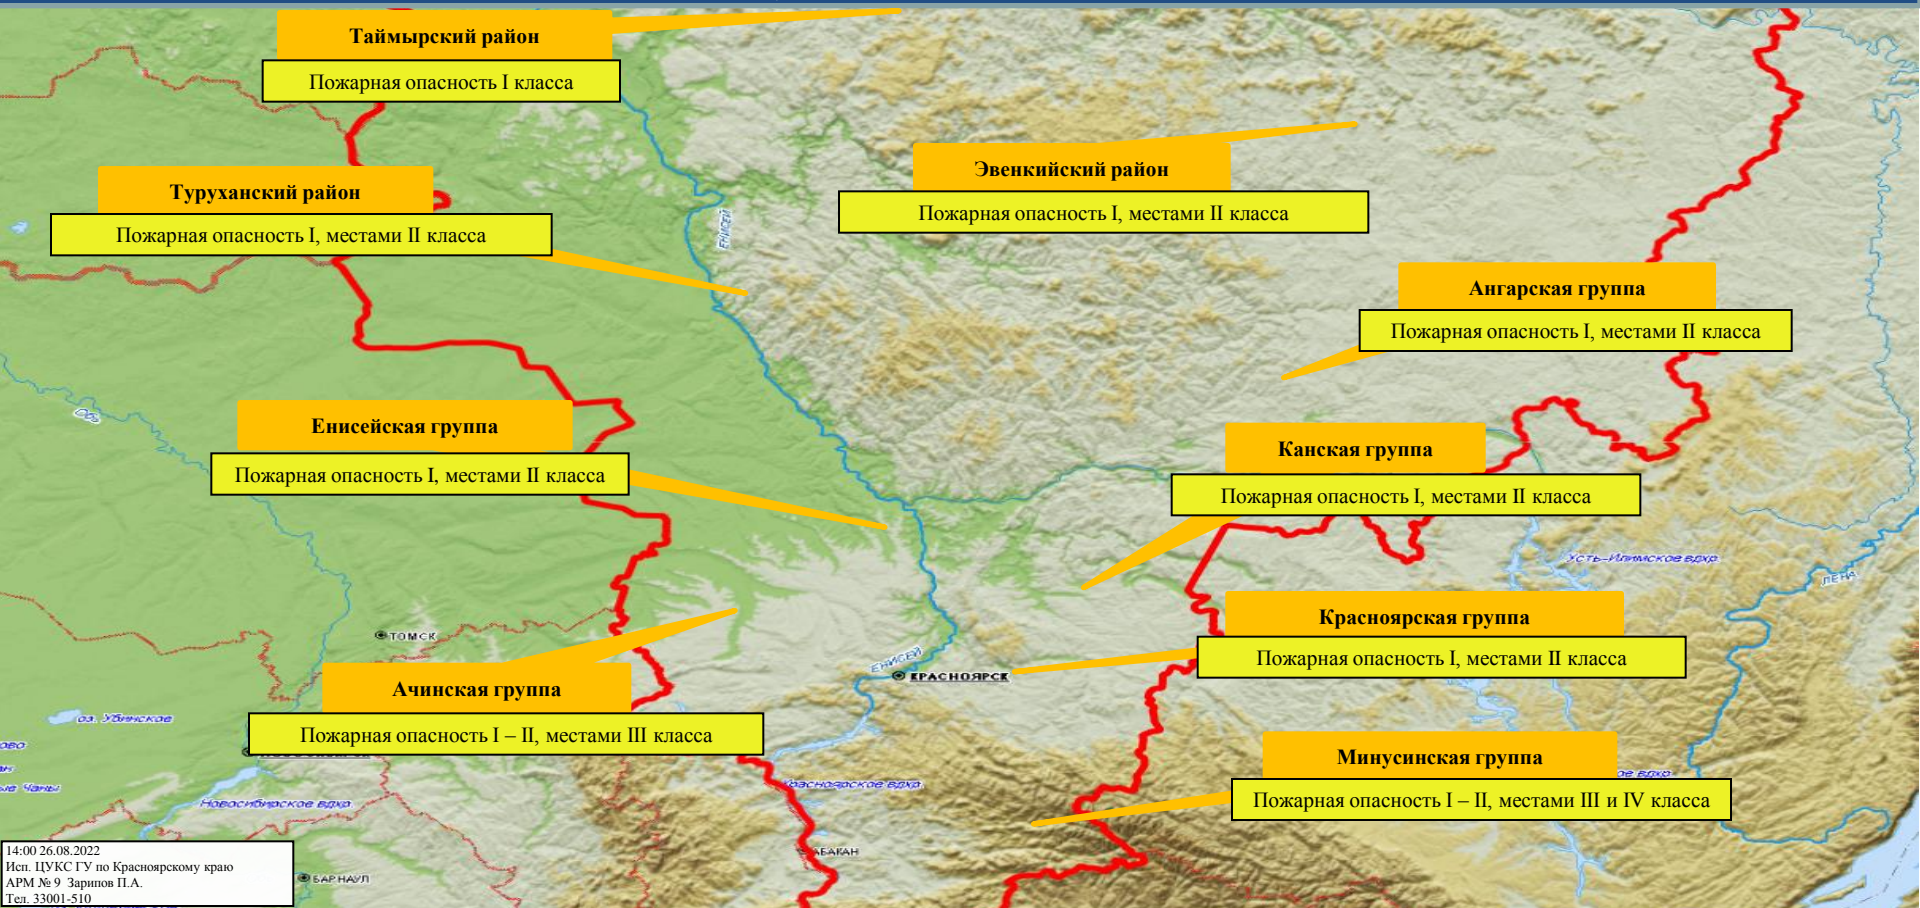

ЕЖЕДНЕВНЫЙ ОПЕРАТИВНЫЙ ПРОГНОЗ ЛЕСОПОЖАРНОЙ ОБСТАНОВКИ НА ТЕРРИТОРИИ КРАСНОЯРСКОГО КРАЯ

(по состоянию на 27.08.2022)

14:00 26.08.2022
Исп. ЦУКС ГУ по Красноярскому краю
АРМ № 9 Зарипов П.А.
Тел. 33001-510

28.08.2022 на территории Красноярского края прогнозируется **пожарная опасность I, местами II – III** класса. Пожарная опасность IV класса прогнозируется на территории **Ермаковского района**. Чрезвычайная пожарная опасность V класса на территории Красноярского края не прогнозируется.