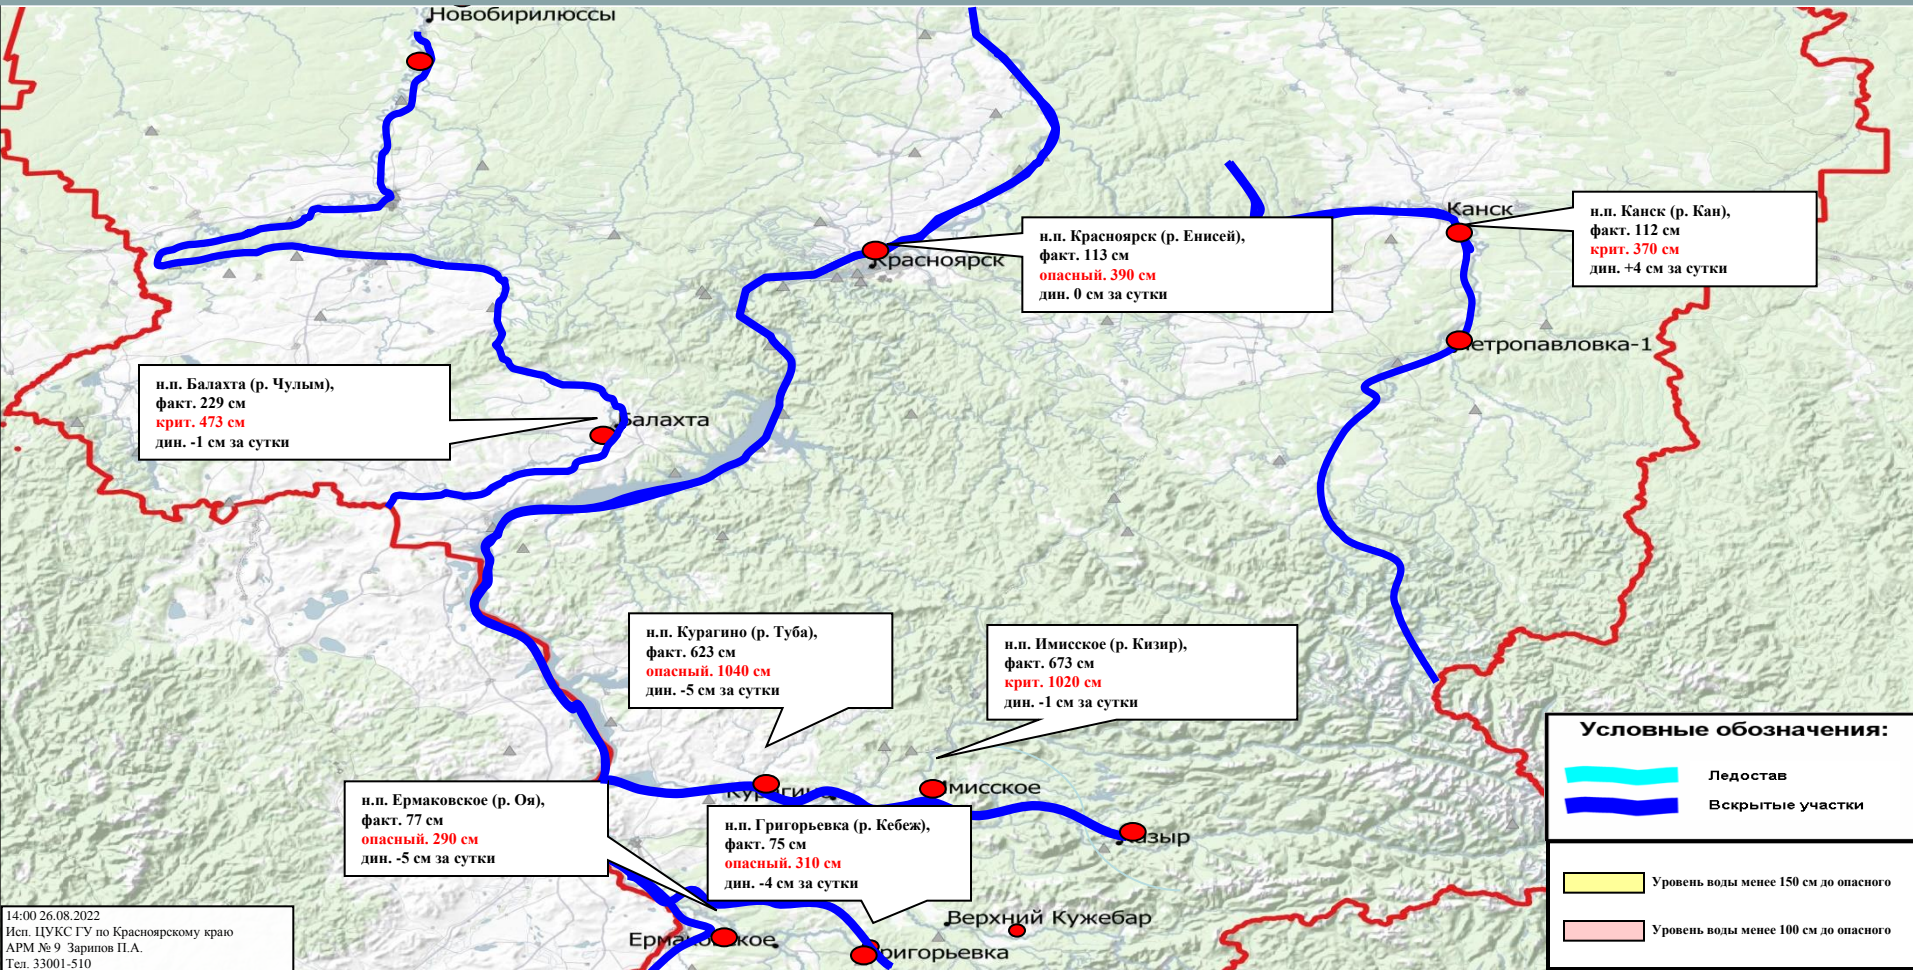

Предупреждение о неблагоприятных метеорологических явлениях:
27.08.2022 в Туруханском районе и в Эвенкийском МР ночью и утром местами ожидается туман, днем в центральных районах Красноярского края местами сильные дожди, в центральных и южных районах порывы западного ветра 15 – 20 м/с, в южных районах местами сохранится высокая пожарная опасность IV класса.

Наибольший риск возникновения аварийных ситуаций, связанных с износом электроэнергетических систем в крае (74% износа) прогнозируется в Енисейском, Северо-Енисейском, Курагинском, Козульском, Боготольском, Большесудайском, Ужурском, Иланском, Ирбейском, Саянском, Пировском, Большемурутинском районах и в г. Красноярске.

Обстановка на автомобильном транспорте

На 09.00 (крск) 26.08.2022 на территории края с проведением АСДНР к ликвидации ДТП привлекались 5 раз.

На территории края 22 опасных участка на автодорогах.

Из них 19 особо опасных участков в девяти районах Красноярского края: Р-255 «Сибирь»: 560 – 619 км – (Боготольский район), 626 – 644 км – (Ачинский район), 654 – 680 км – (Ачинский, Козульский районы), 683 км – (Козульский район), 691 – 695 км – (Козульский район), 706 км – (Козульский район), 712 – 714 км – (Козульский район), 722 – 734 км – (Козульский район), 796 – 799 км – (Емельяновский район), 871 – 897 км – (Манский район), 902 – 947 км – (Уярский район), 1100 – 1117 км – (Нижнеингашский район), 1117 – 1176 км – (Нижнеингашский район), Р-257 «Енисей»: 128 – 129 км – (Балахтинский район), 144 – 158 км – (Балахтинский район), 166 – 167 км – (Балахтинский район), 170 – 173 км – (Балахтинский район), 227 – 239 км – (Новоселовский район), 425 – 431 км – (Новоселовский район) обслуживаются ФКУ Упрдор «Енисей».

3 опасных участка трассы Р-257, расположенные в Ермаковском районе (604 – 625 км, 625 – 689 км, 693 – 701 км) обслуживаются ФКУ Упрдор "Енисей".

Условные обозначения

- Федеральная автомобильная дорога
- Опасные участки дорог
- Границы субъекта