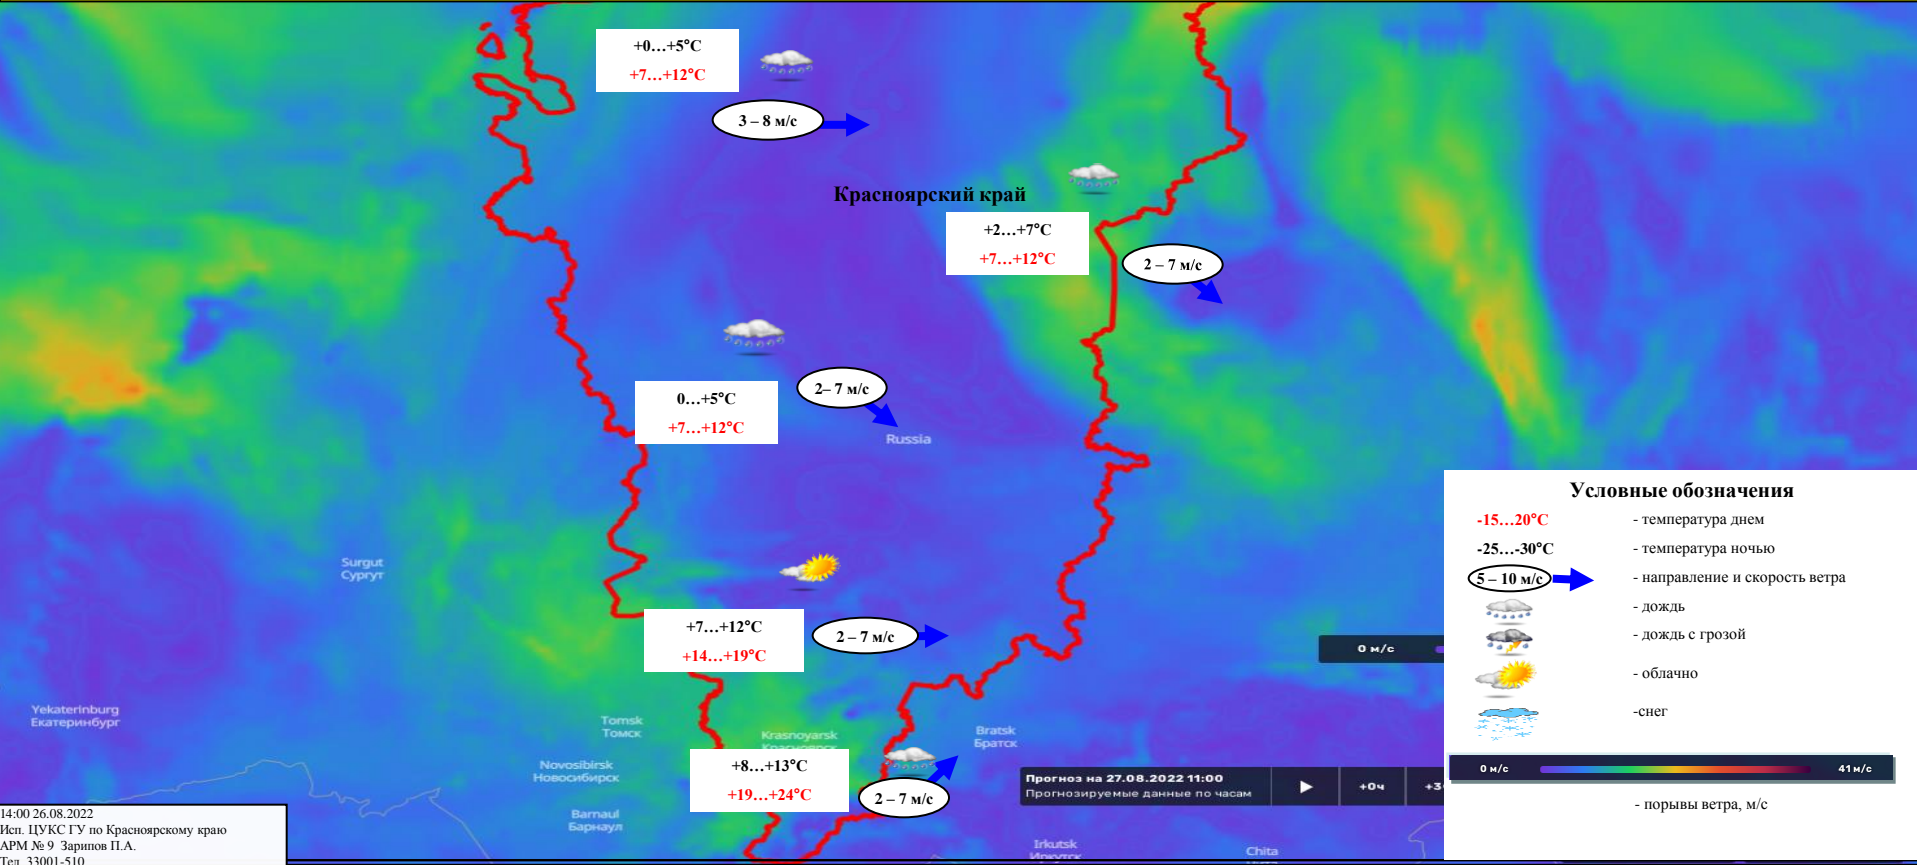

Предупреждение о неблагоприятных метеорологических явлениях:
27.08.2022 в Туруханском районе и в Эвенкийском МР ночью и утром местами ожидается туман, днем в центральных районах Красноярского края местами сильные дожди, в центральных и южных районах порывы западного ветра 15 – 20 м/с, в южных районах местами сохранится высокая пожарная опасность IV класса.

Обстановка на автомобильном транспорте

На 09.00 (крск) 26.08.2022 на территории края с проведением АСДНР к ликвидации ДТП привлекались 5 раз.

На территории края 22 опасных участка на автодорогах.

Из них 19 особо опасных участков в девяти районах Красноярского края: Р-255 «Сибирь»: 560 – 619 км – (Боготольский район), 626 – 644 км – (Ачинский район), 654 – 680 км – (Ачинский, Козульский районы), 683 км – (Козульский район), 691 – 695 км – (Козульский район), 706 км – (Козульский район), 712 – 714 км – (Козульский район), 722 – 734 км – (Козульский район), 796 – 799 км – (Емельяновский район), 871 – 897 км – (Манский район), 902 – 947 км – (Уярский район), 1100 – 1117 км – (Нижнеингашский район), 1117 – 1176 км – (Нижнеингашский район), Р-257 «Енисей»: 128 – 129 км – (Балахтинский район), 144 – 158 км – (Балахтинский район), 166 – 167 км – (Балахтинский район), 170 – 173 км – (Балахтинский район), 227 – 239 км – (Новоселовский район), 425 – 431 км – (Новоселовский район) обслуживаются ФКУ Упрдор «Енисей».