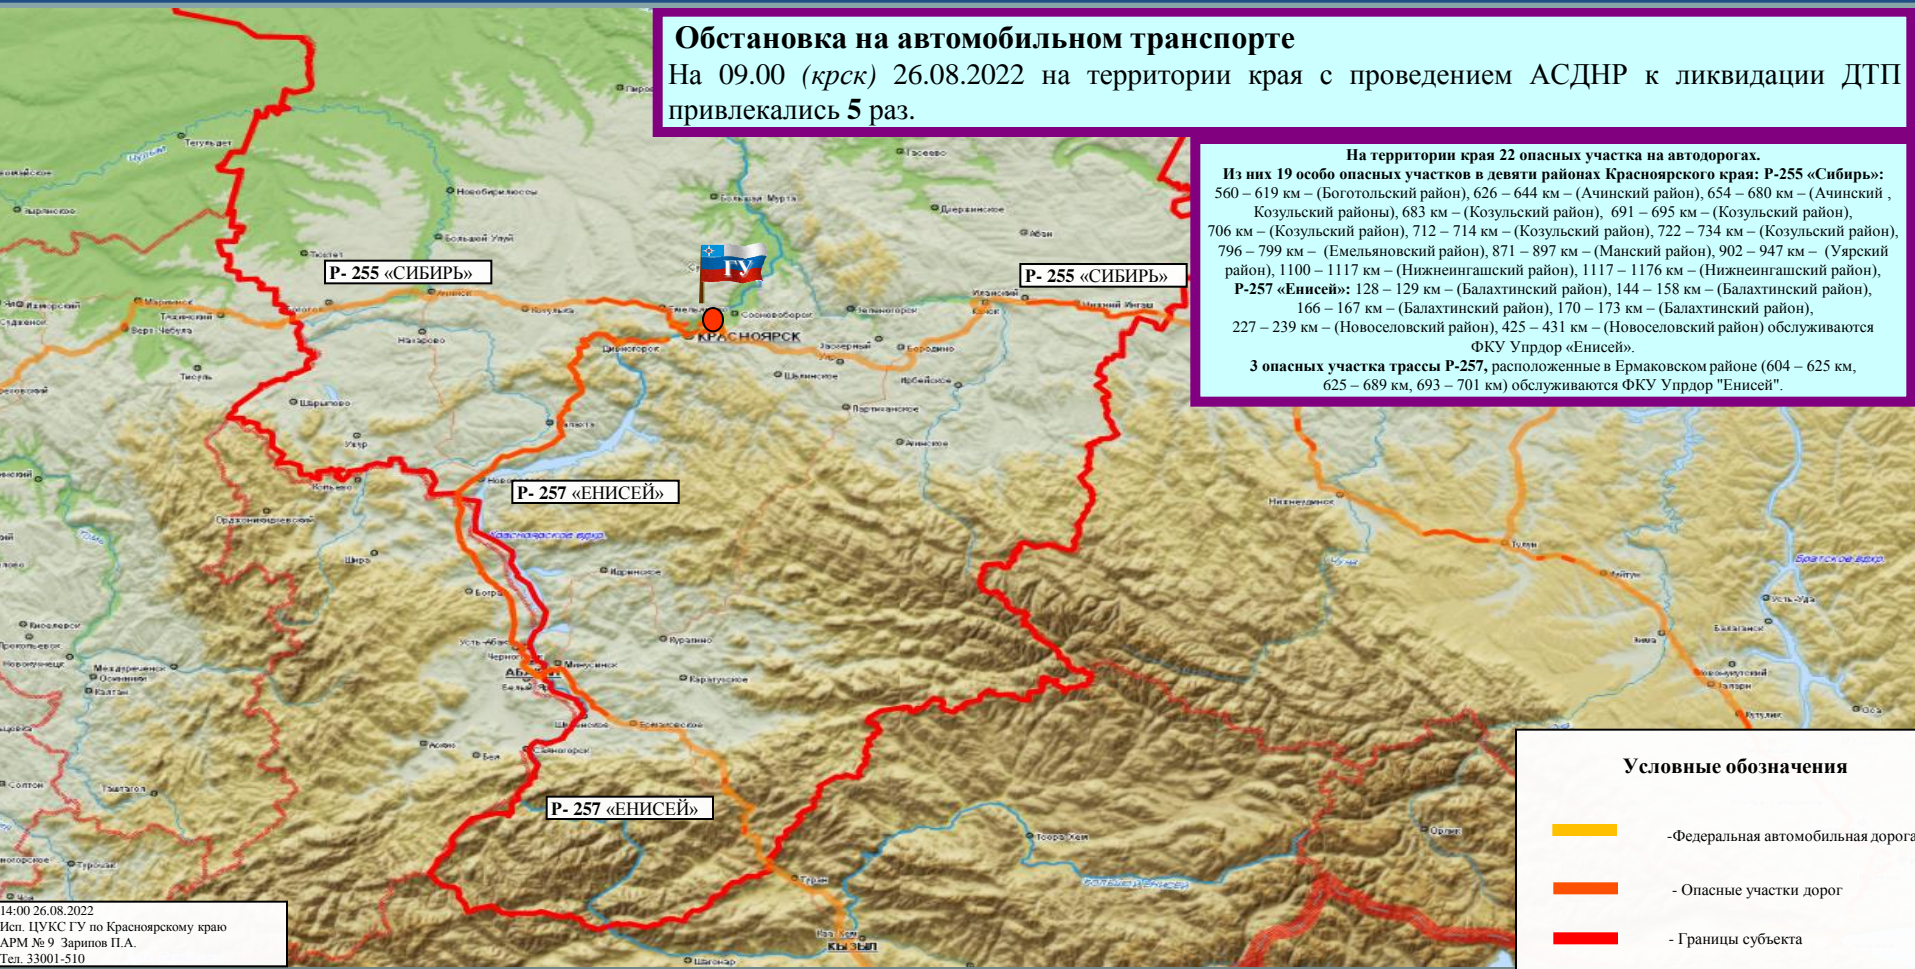

Наибольший риск возникновения аварийных ситуаций, связанных с износом электроэнергетических систем в крае (74% износа) прогнозируется в Енисейском, Северо-Енисейском, Курагинском, Козульском, Боготольском, Большесудайском, Ужурском, Иланском, Ирбейском, Саянском, Пировском, Большемурутинском районах и в г. Красноярске.

Обстановка на автомобильном транспорте

На 09.00 (крск) 26.08.2022 на территории края с проведением АСДНР к ликвидации ДТП привлекались 5 раз.

На территории края 22 опасных участка на автодорогах.

Из них 19 особо опасных участков в девяти районах Красноярского края: Р-255 «Сибирь»: 560 – 619 км – (Боготольский район), 626 – 644 км – (Ачинский район), 654 – 680 км – (Ачинский, Козульский районы), 683 км – (Козульский район), 691 – 695 км – (Козульский район), 706 км – (Козульский район), 712 – 714 км – (Козульский район), 722 – 734 км – (Козульский район), 796 – 799 км – (Емельяновский район), 871 – 897 км – (Манский район), 902 – 947 км – (Уярский район), 1100 – 1117 км – (Нижнеингашский район), 1117 – 1176 км – (Нижнеингашский район), Р-257 «Енисей»: 128 – 129 км – (Балахтинский район), 144 – 158 км – (Балахтинский район), 166 – 167 км – (Балахтинский район), 170 – 173 км – (Балахтинский район), 227 – 239 км – (Новоселовский район), 425 – 431 км – (Новоселовский район) обслуживаются ФКУ Упрдор «Енисей».